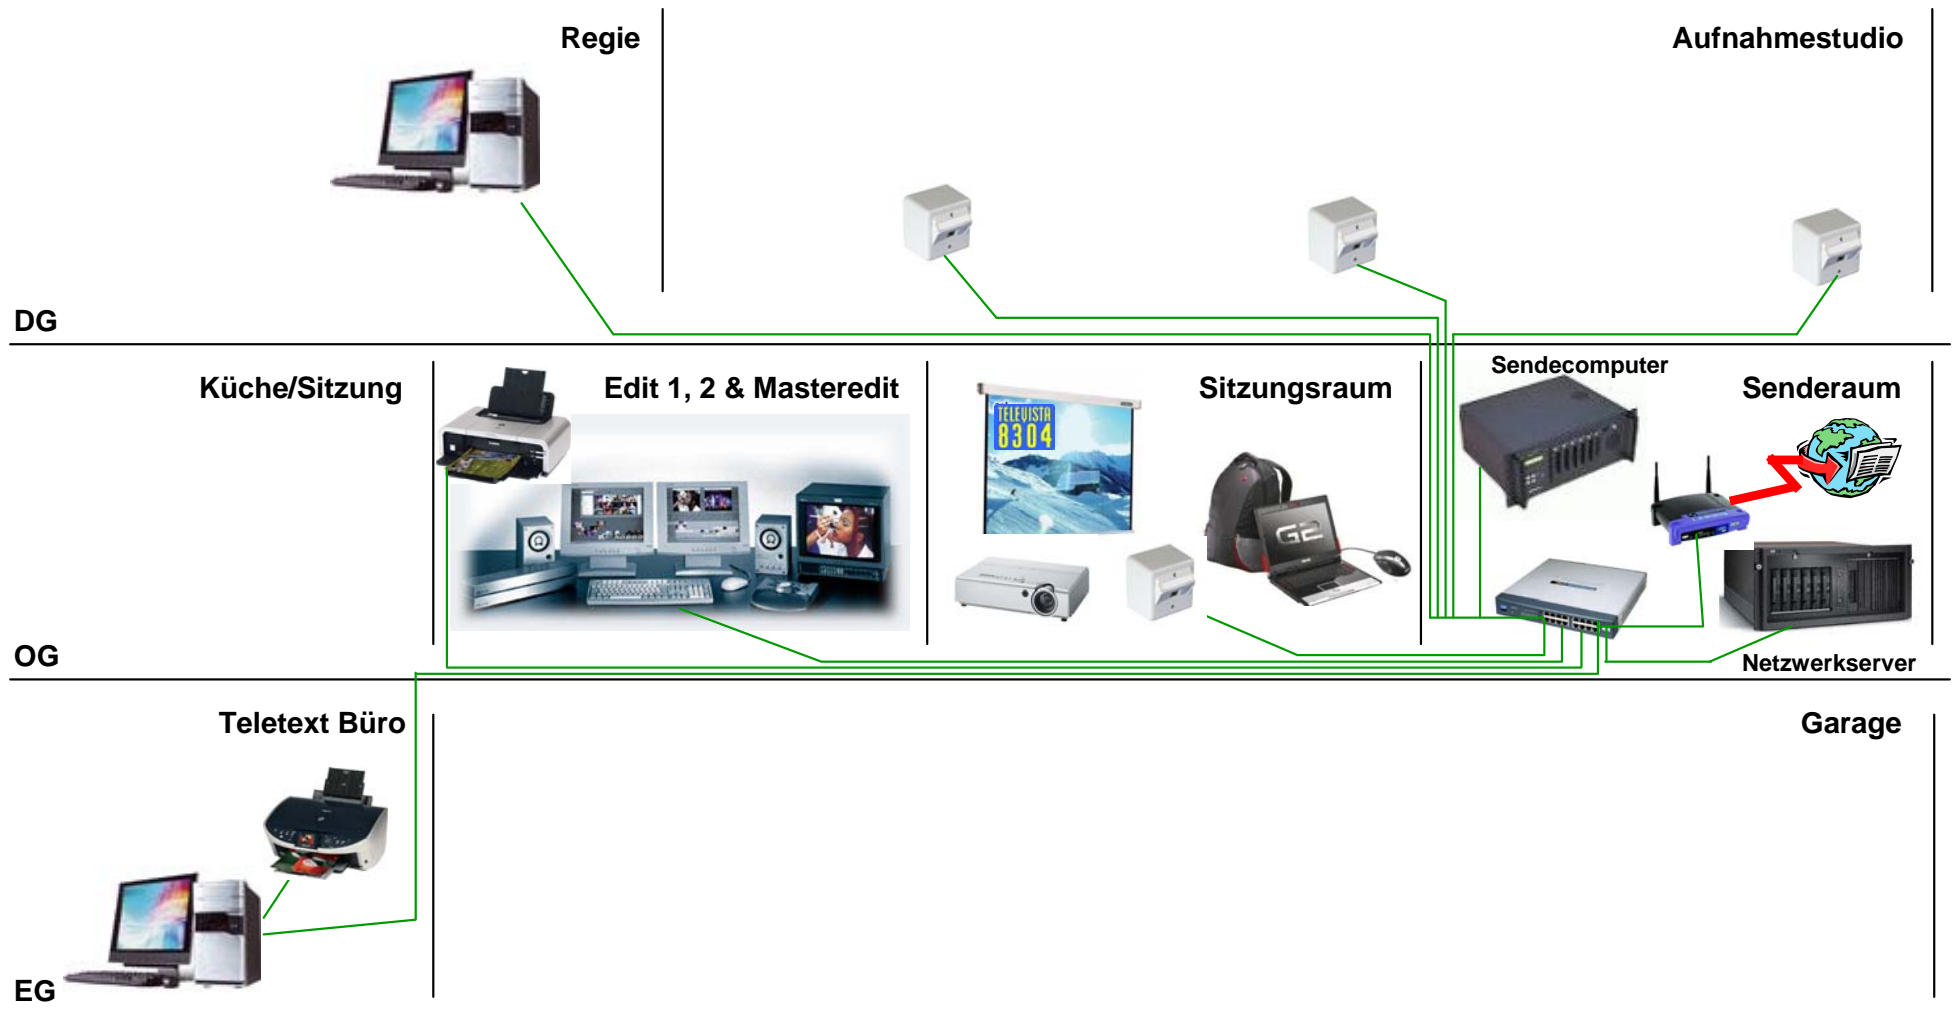

Prinzipschema Produktions & Sendeausrüstung

Prinzipschema Netzwerk im Studio 21

Legende:
 1GB Netzwerkleitungen ———
 Internetzuleitung ———