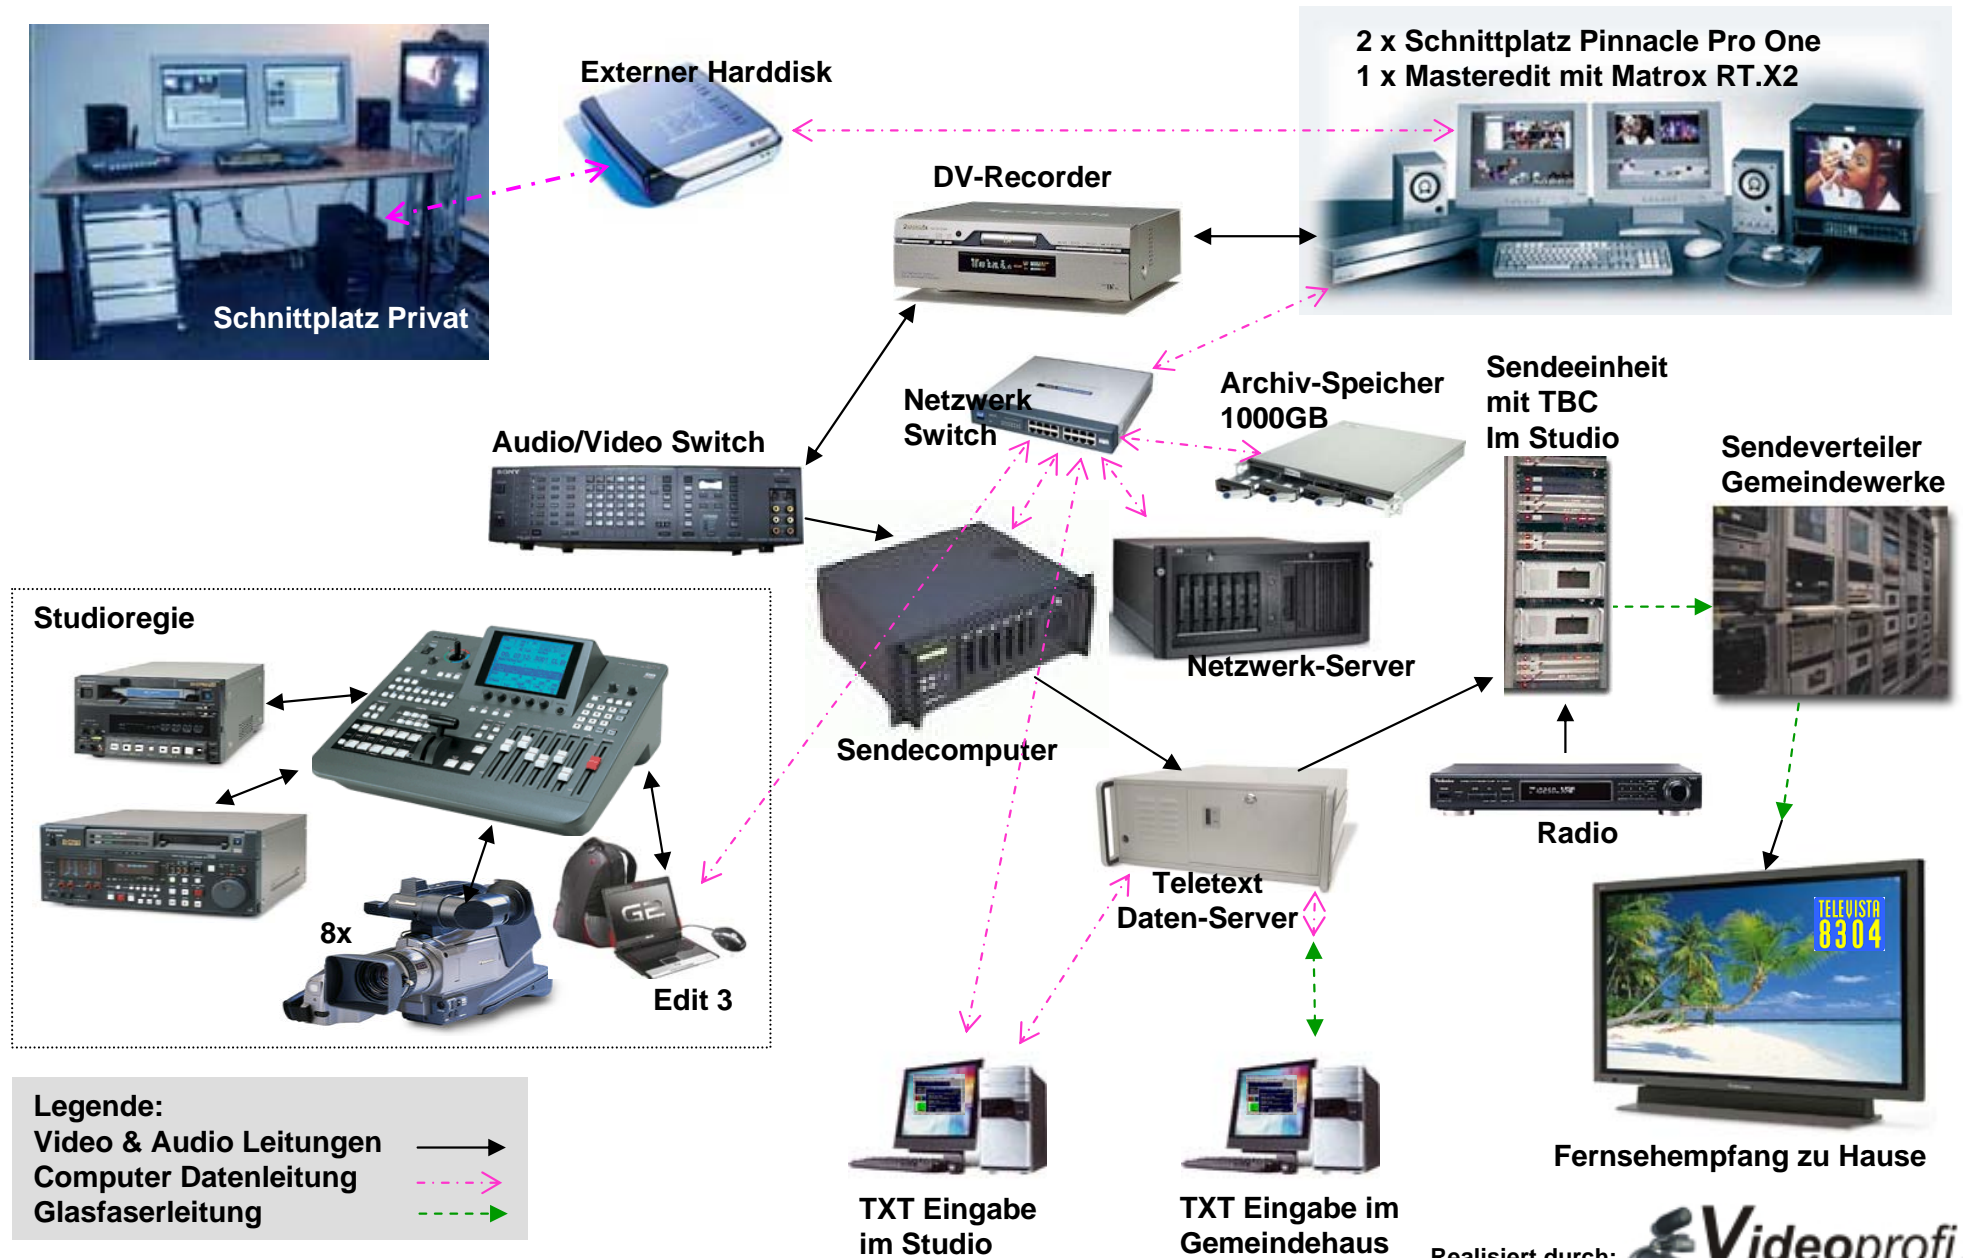

Prinzipschema Produktions & Sendeausrüstung

Prinzipschema Netzwerk im Studio 21

Legende:
 1GB Netzwerkleitungen ———
 Internetzuleitung ———