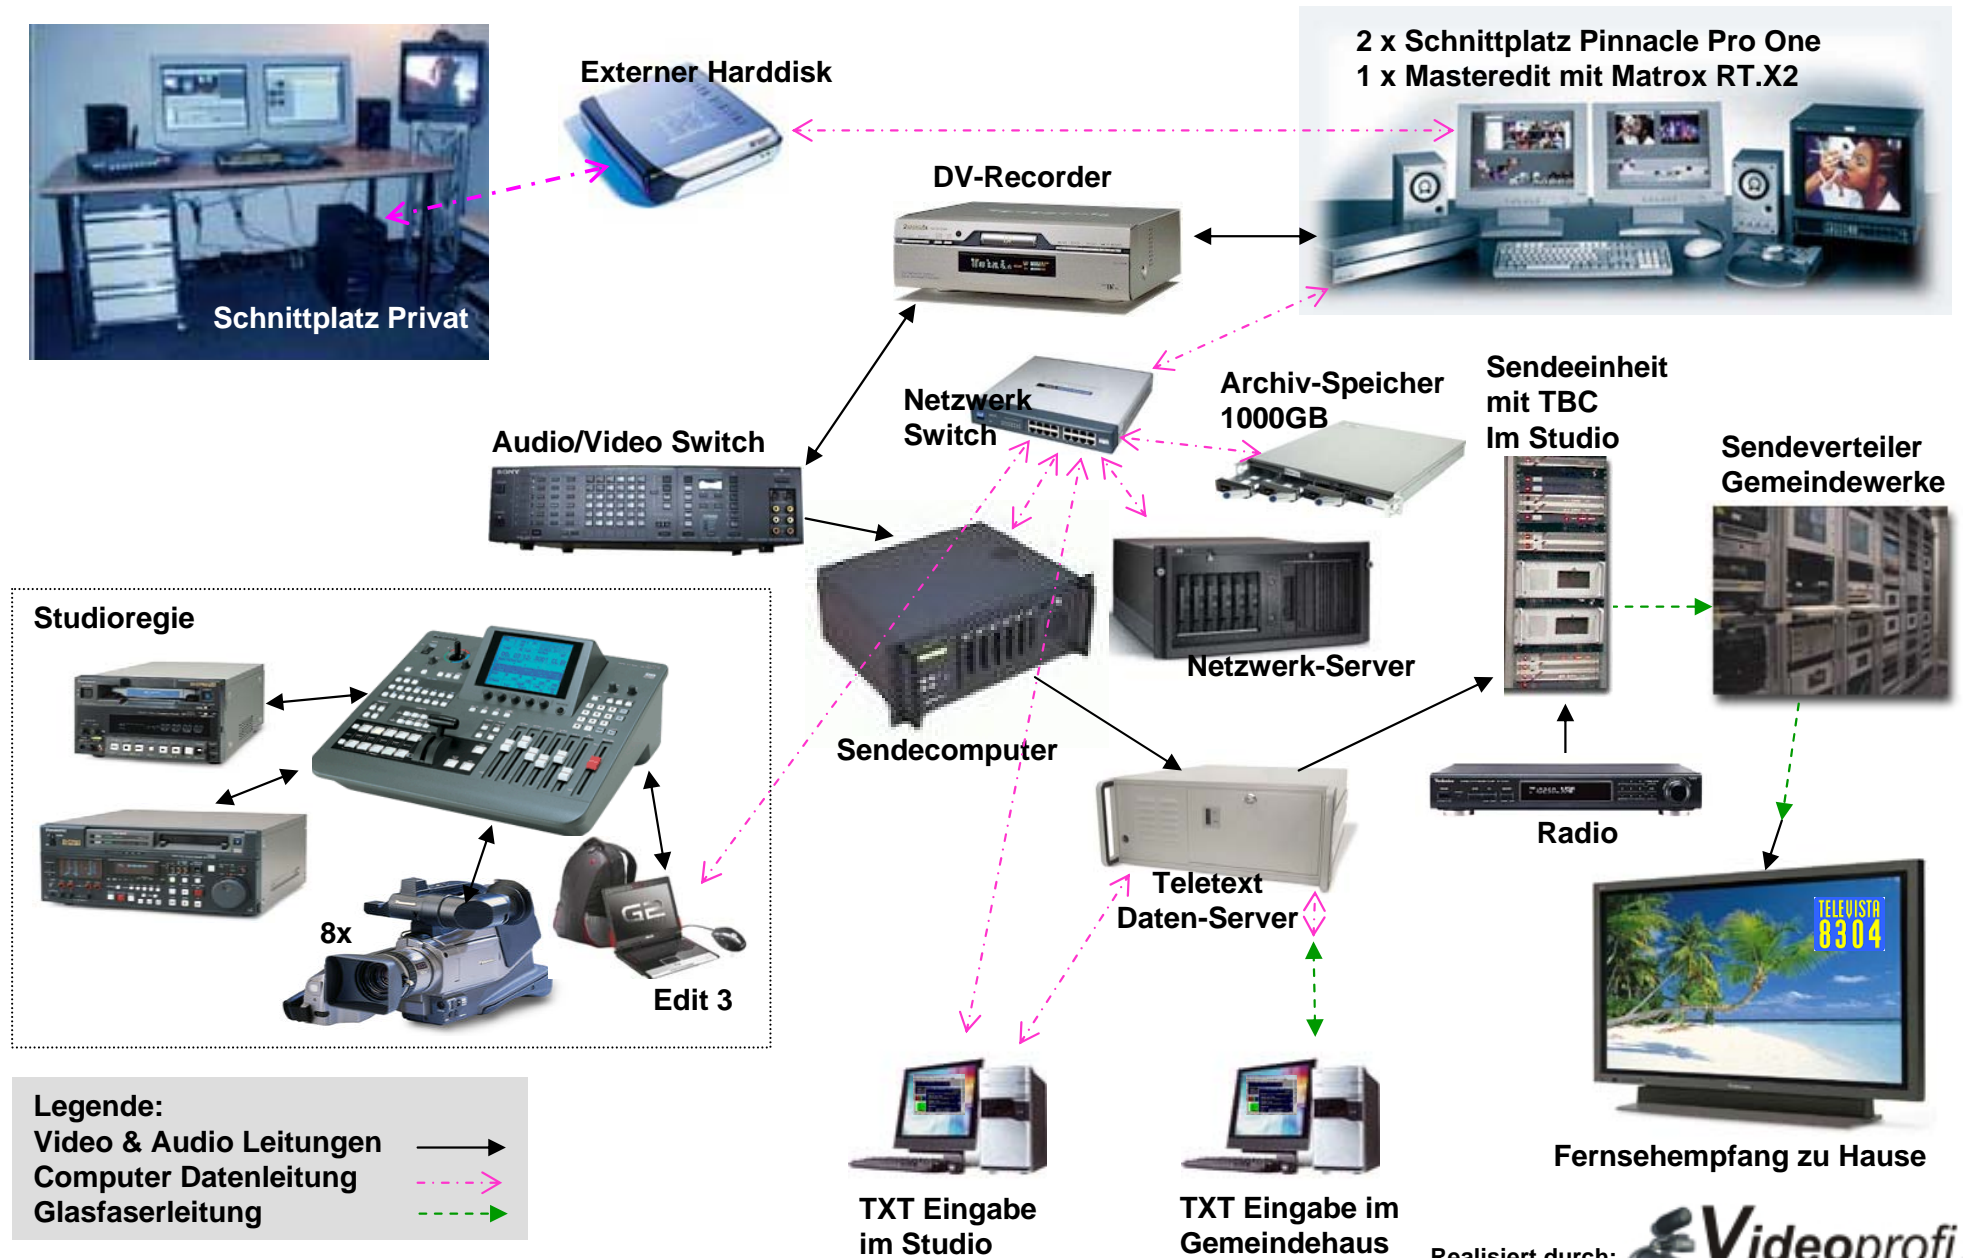

Prinzipschema Produktions & Sendeausrüstung

Prinzipschema Netzwerk im Studio 21

Legende:
 1GB Netzwerkleitungen —
 Internetzuleitung —