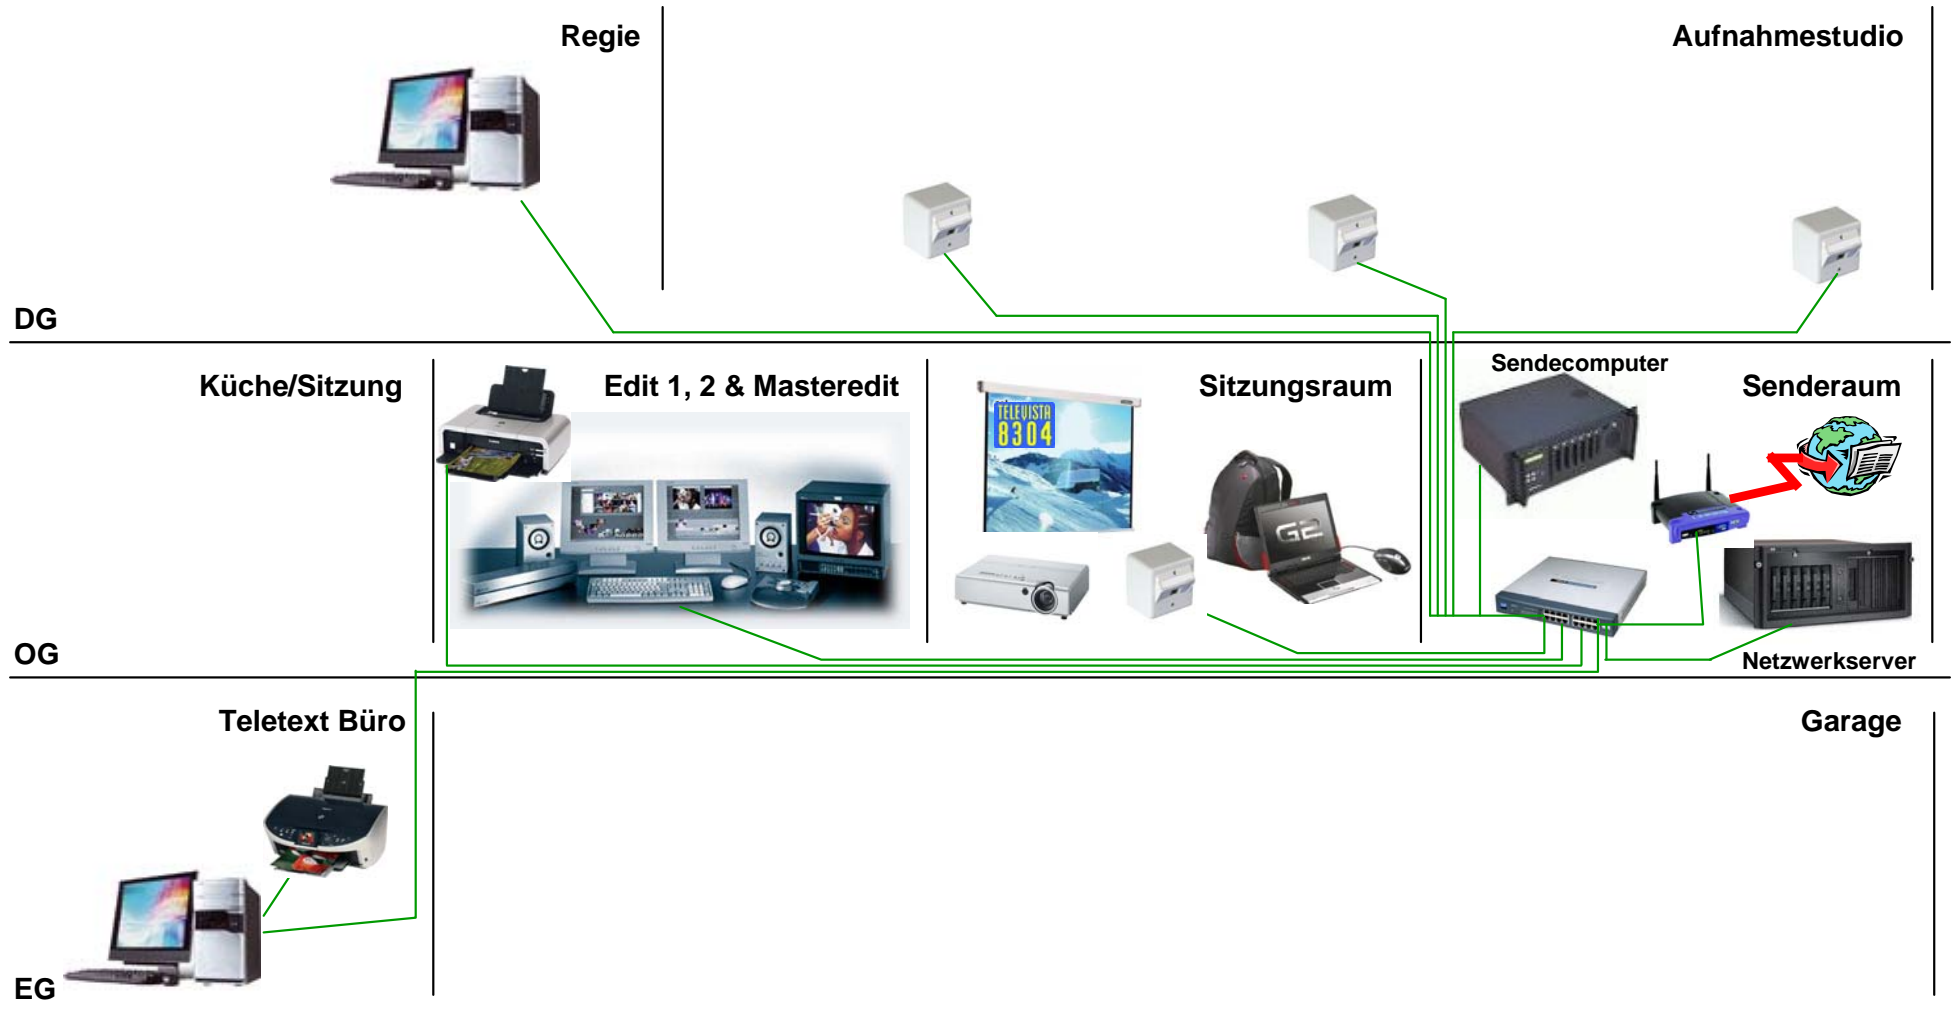

Prinzipschema Produktions & Sendeausrüstung

Prinzipschema Netzwerk im Studio 21

Legende:
 1GB Netzwerkleitungen —
 Internetzuleitung —